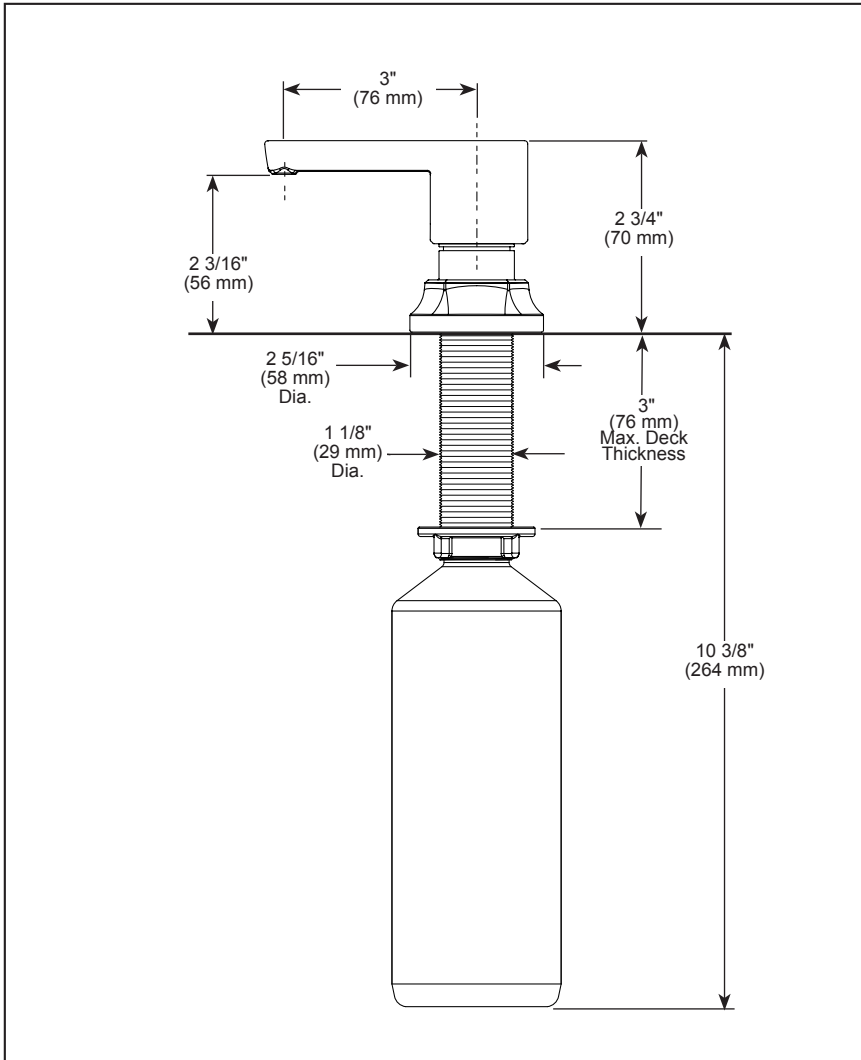

WARRANTY

- Parts and Finish – Lifetime limited warranty; or for commercial purchasers, 10 years for multi-family residential (apartments and condominiums) and 5 years for all other commercial uses, in each case from the date the product is received by the original purchaser or their authorized representative (installation contractor, etc.).
- Please go to www.brizo.com for the complete details of our limited warranty.