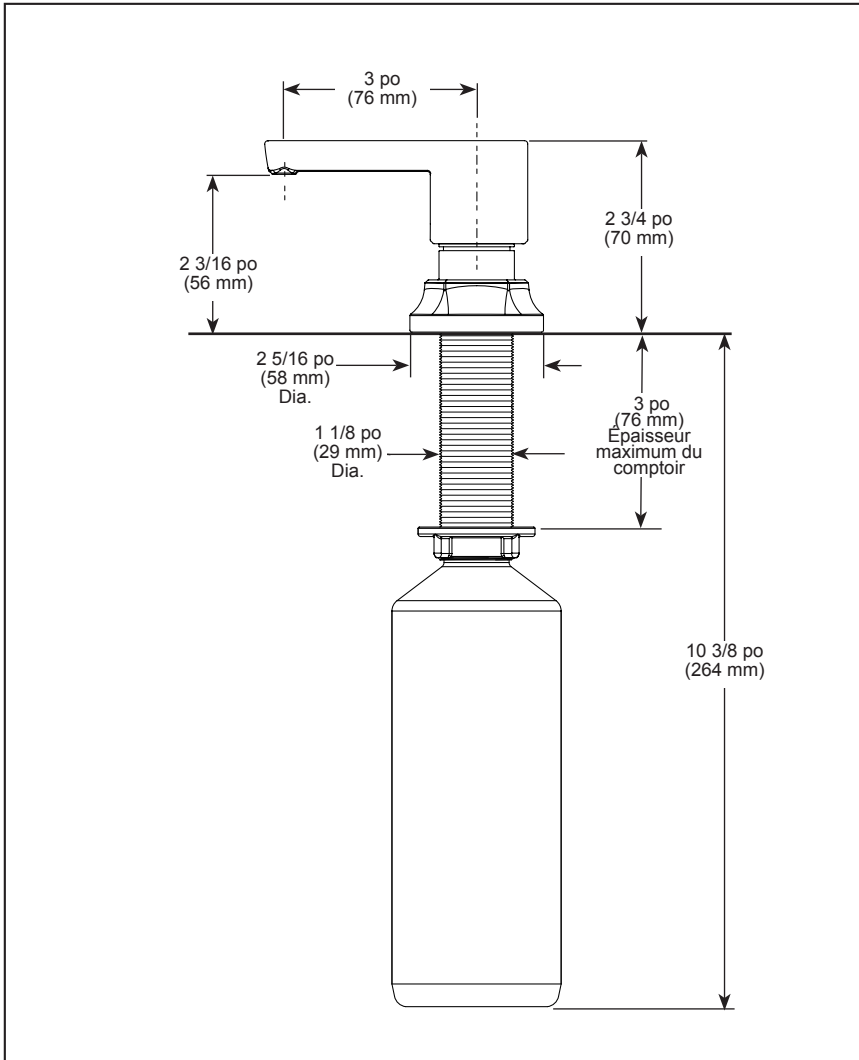

GARANTIE

- Pièces et finition – Garantie à vie limitée; ou pour les clients commerciaux, 10 ans pour les résidences multifamiliales (appartements et condominiums) et 5 ans pour tout autre usage commercial, dans tous les cas à compter de la date de réception du produit par l'acheteur initial ou son représentant autorisé (installateur, etc.).
- Veuillez consulter fr.brizofaucet.ca pour tous les détails de notre garantie limitée.